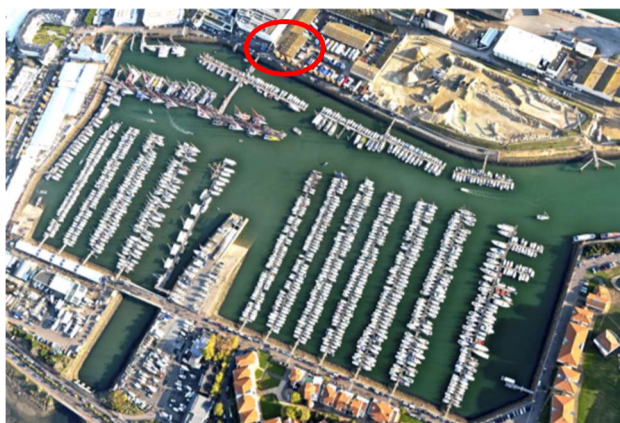

Centre Formation
Métiers de la Mer

Salle de réunion
Espace restauration

A LOUER

1 salle de réunion de 82.74 m² pouvant faire office d'espace de restauration et sa terrasse de 44 m² vue sur le Port Olona.

Equipement :

- 1 office
- 1 plonge de 25.26 m²
- 9 tables
- 18 chaises