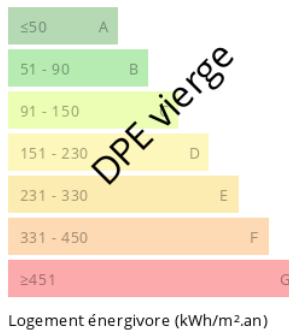

Consommations énergétiques

Logement économe