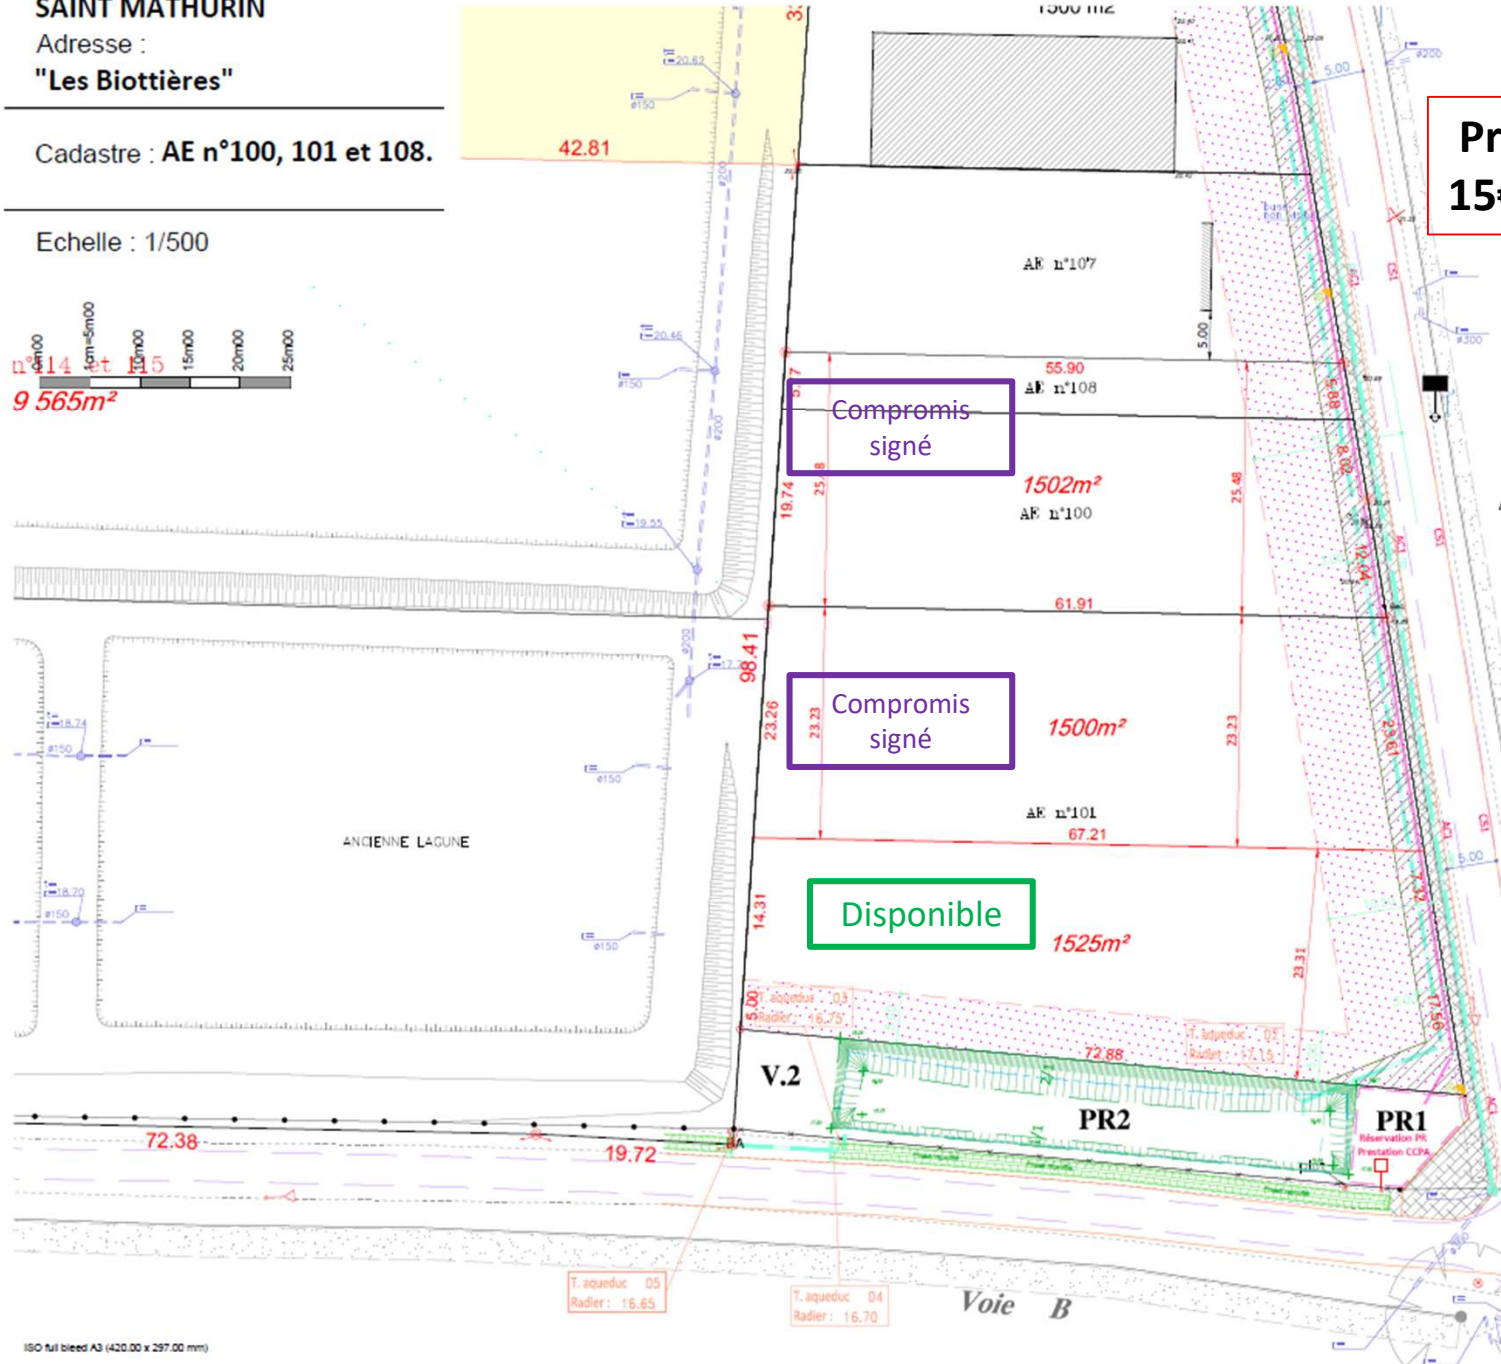

Commune :
SAINT MATHURIN

Adresse :
"Les Biottières"

Cadastre : AE n°100, 101 et 108.

Echelle : 1/500

**Prix de vente :
15€ HT/m²**