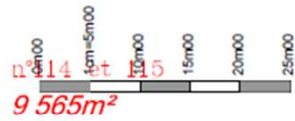

Commune :
SAINT MATHURIN

Adresse :
"Les Biottières"

Cadastre : AE n°100, 101 et 108.

Echelle : 1/500

**Prix de vente :
15€ HT/m²**