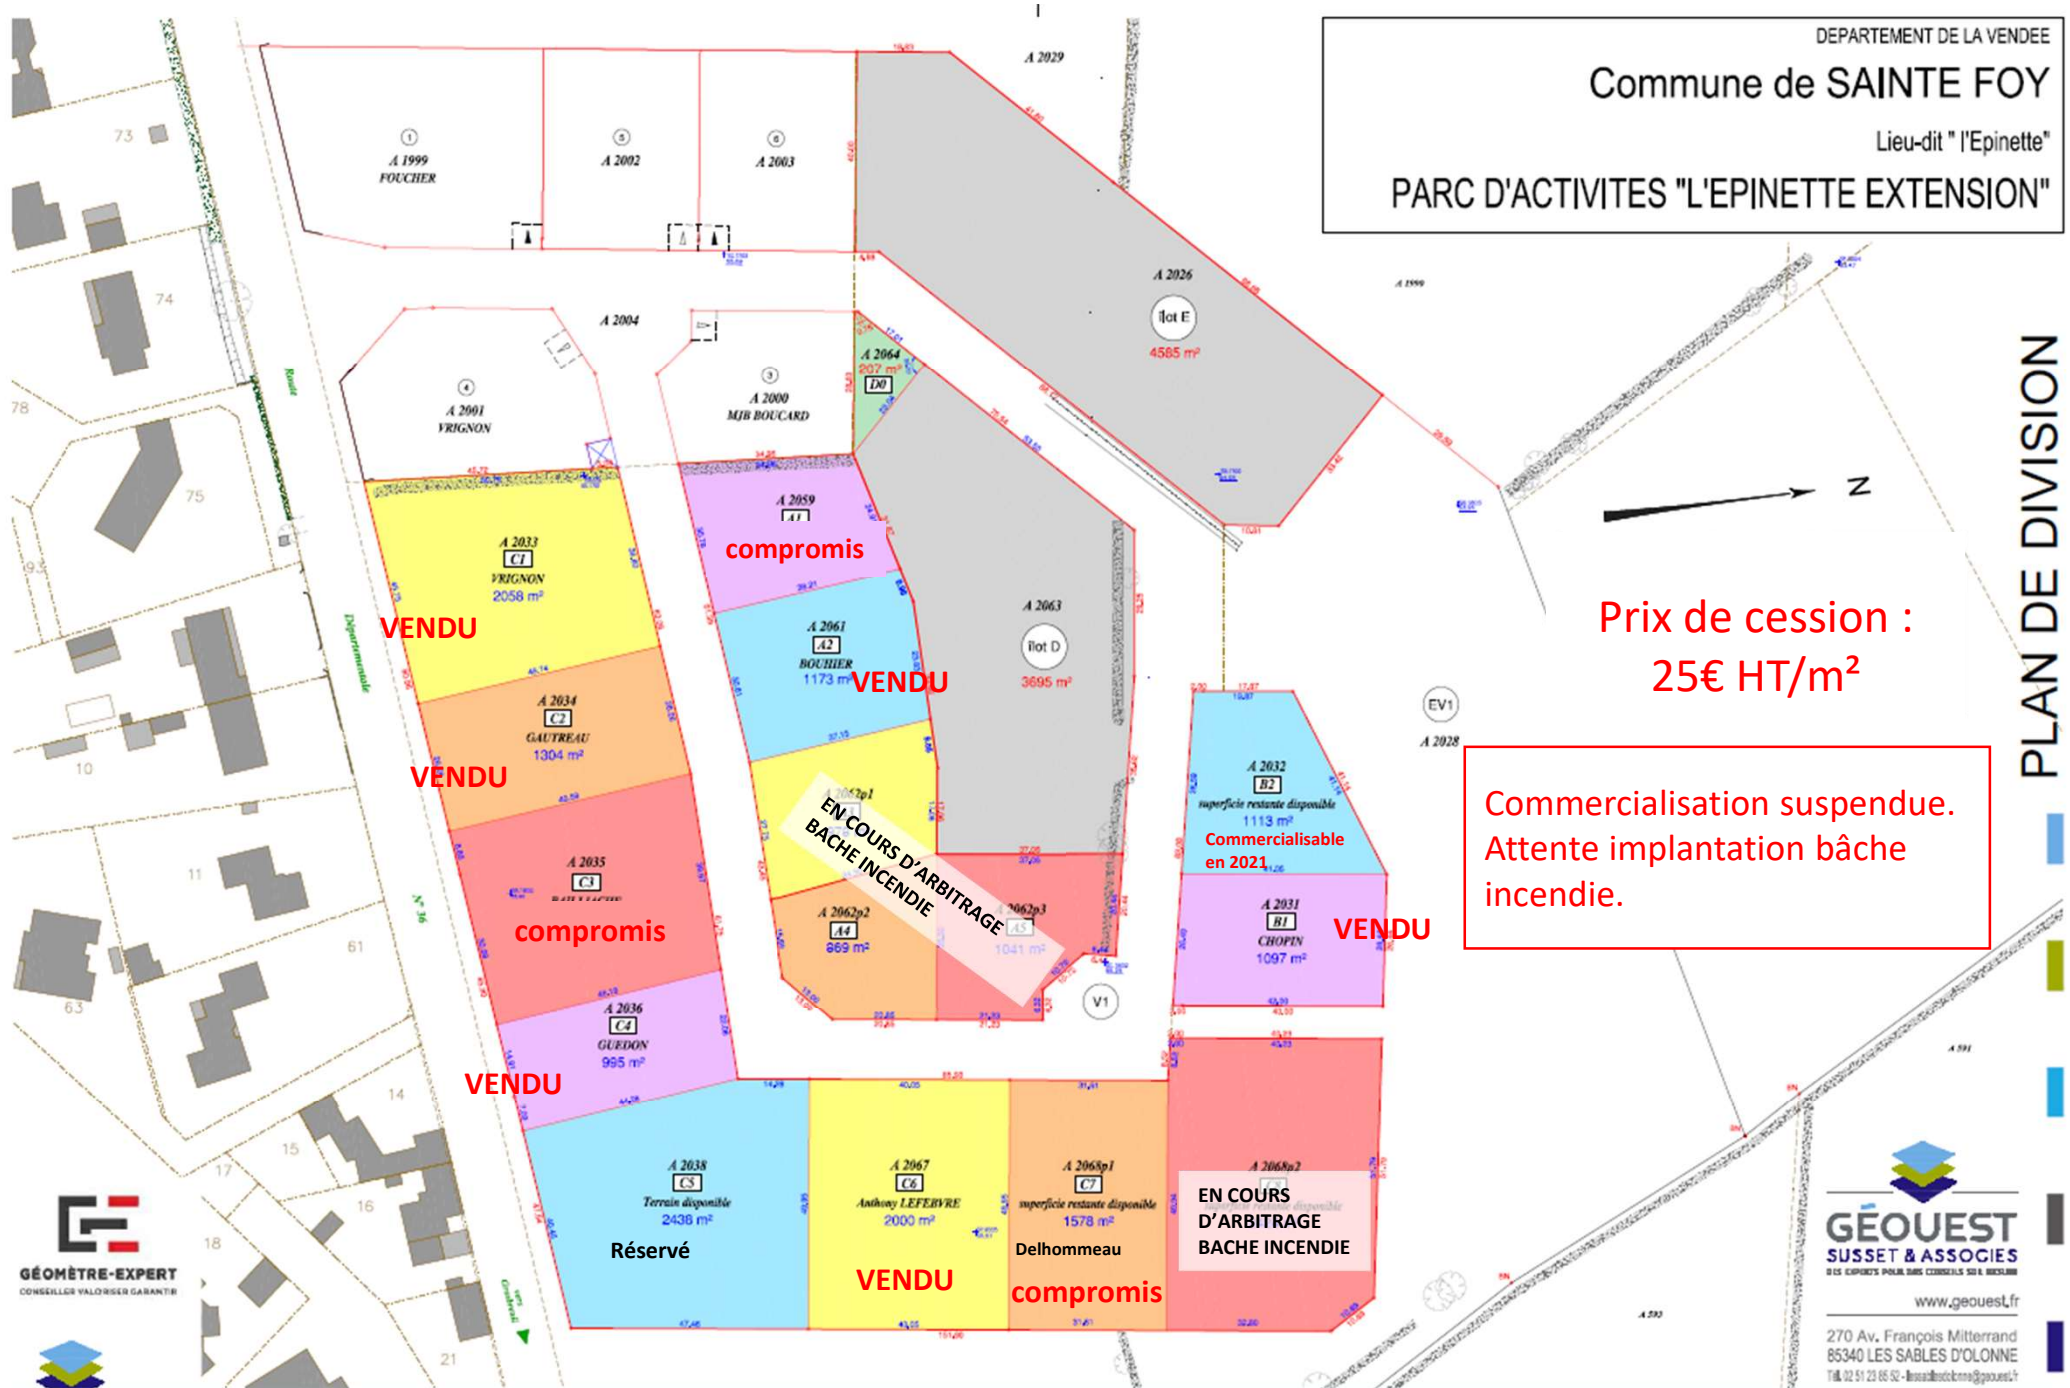

# Commune de STEINTE FOY

Lieu-dit "l'EpINETTE"

## PARC D'ACTIVITES "L'EPINETTE EXTENSION"

PLAN DE DIVISION

Prix de cession : 25€ HT/m²

Commercialisation suspendue. Attente implantation bache incendie.