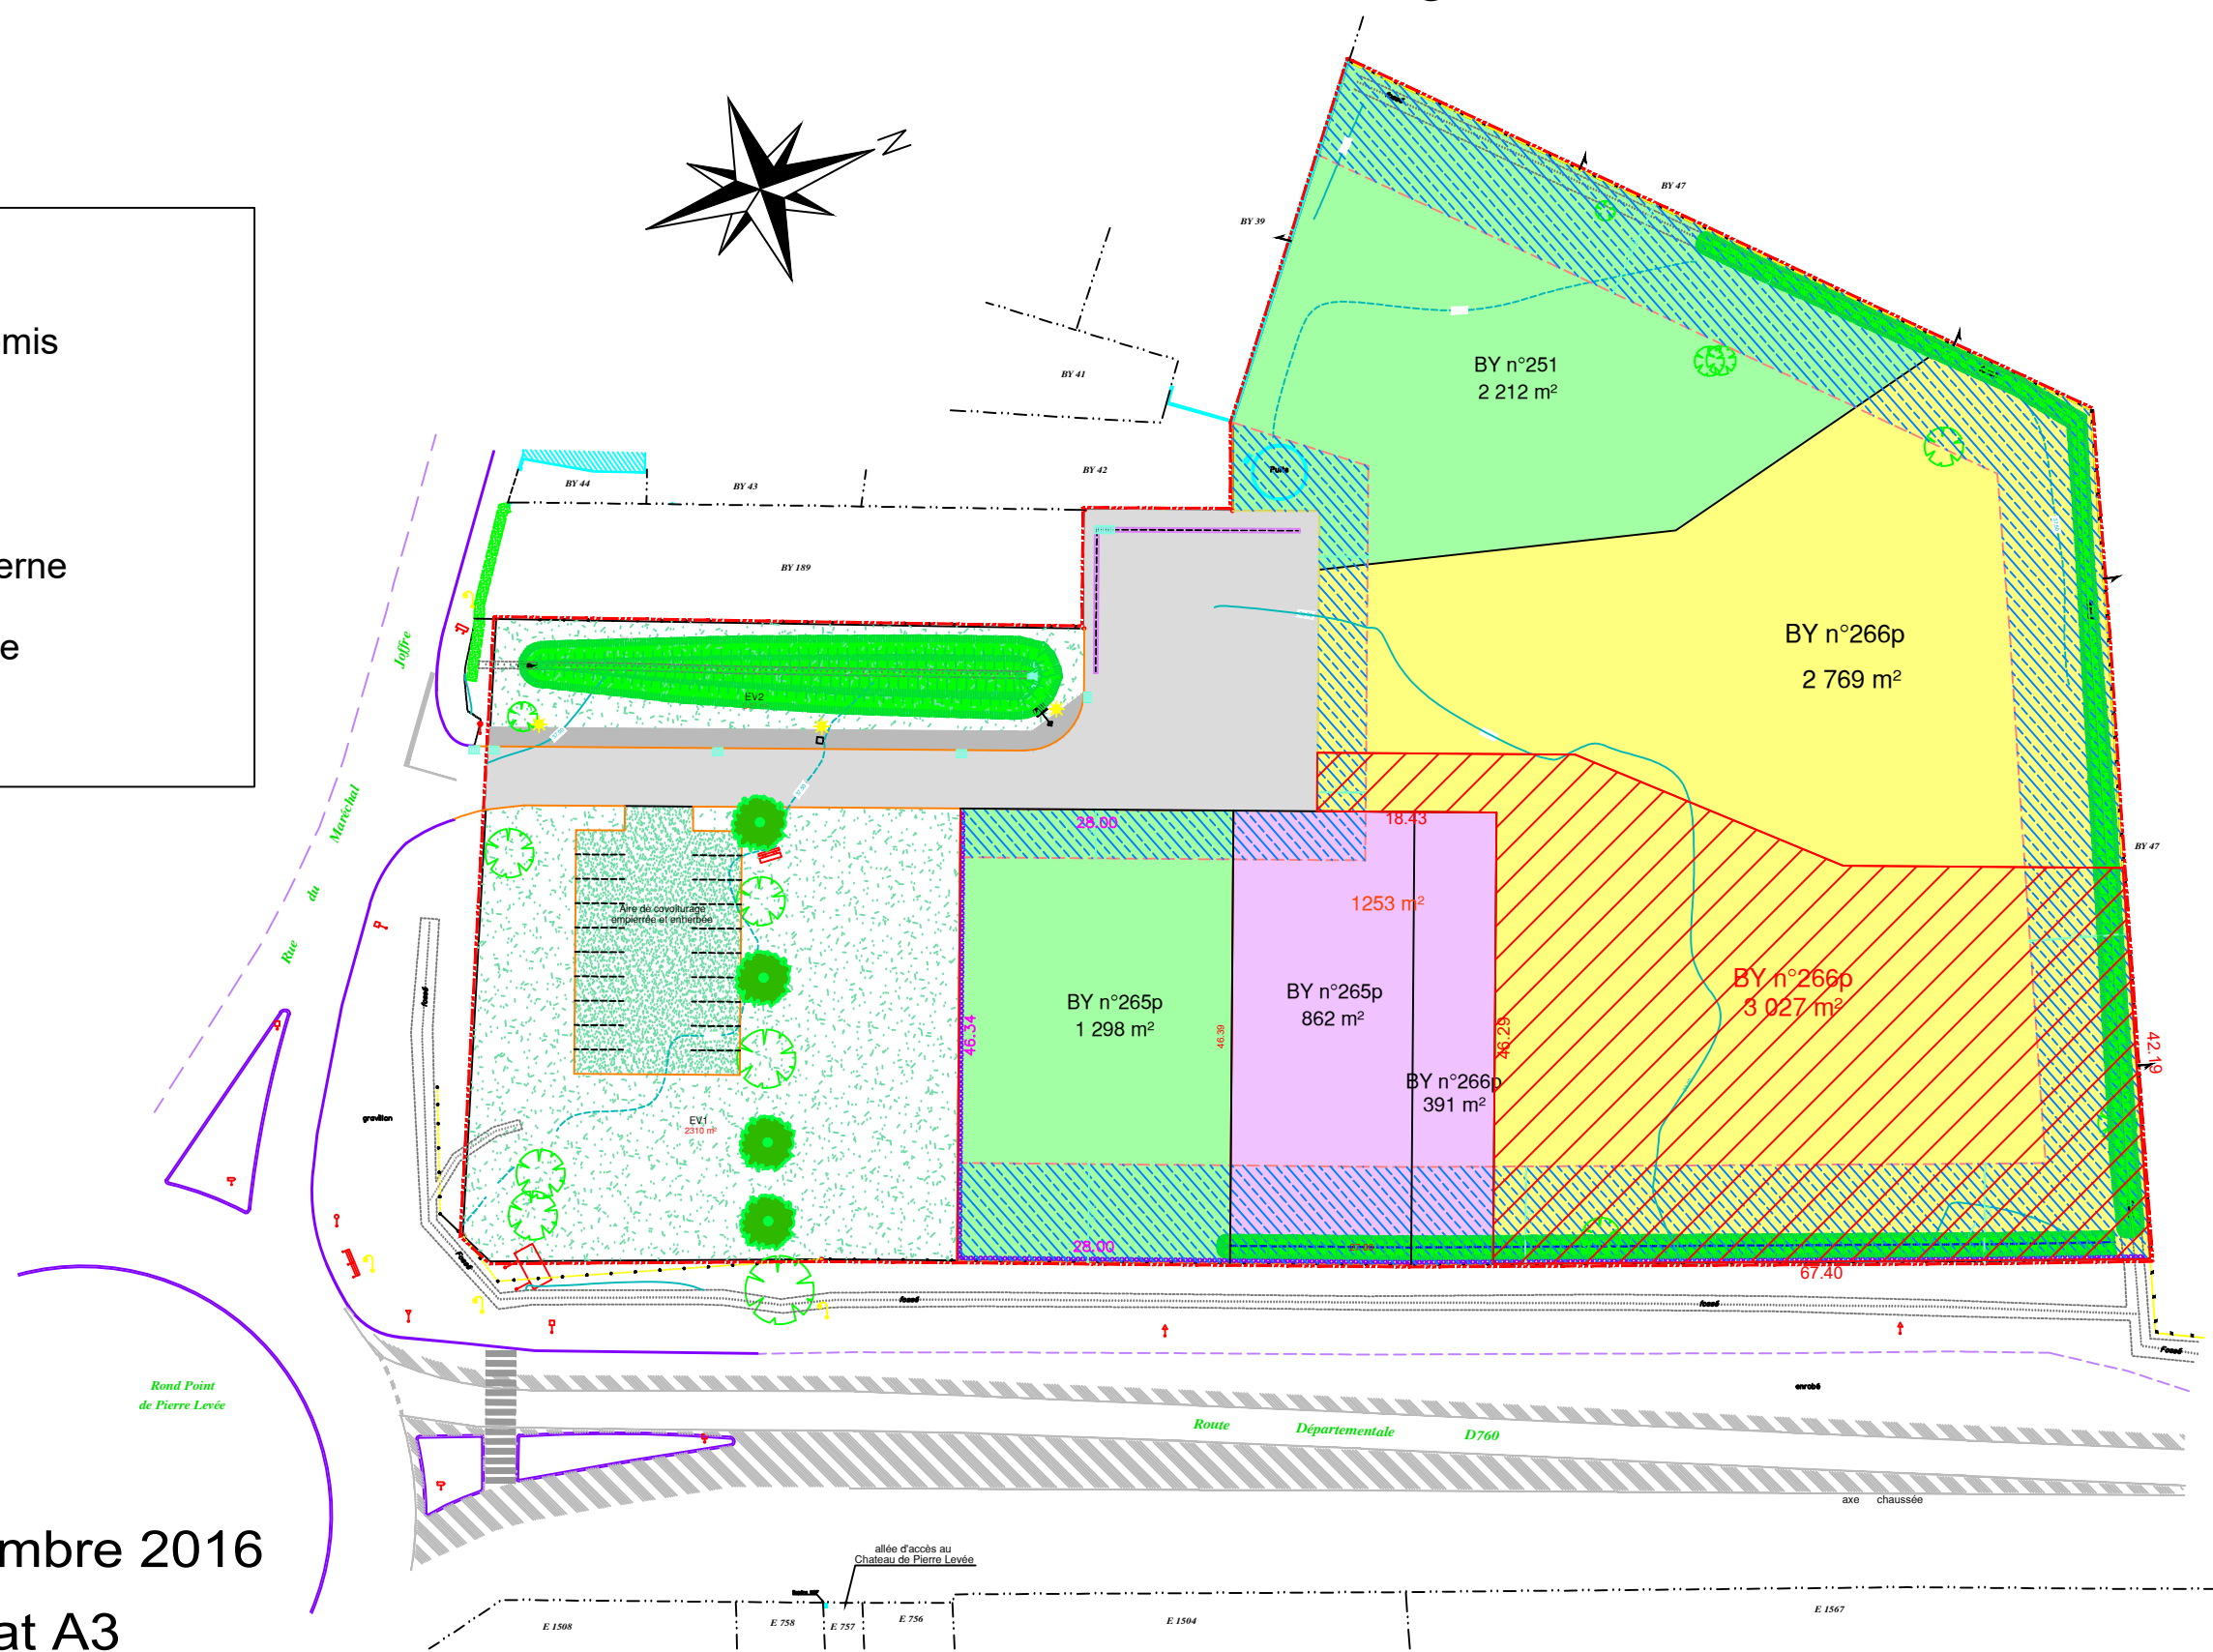

VENDÉE EXPANSION

AMÉNAGEMENT - DÉVELOPPEMENT - TOURISME

Parc d'Activités tertiaires "PIERRE LEVEE"

Commune : OLONNE SUR MER

Maître d'ouvrage: VENDEE EXPANSION

LEGENDE

	Parcelle vendue
	Parcelle sous compromis
	Superficie cessible
	Espaces Verts
	Voirie de desserte interne
	Zone non constructible
	Périmètre

Opération 017

Date du Plan : 5 septembre 2016

Echelle : 1/750 Format A3